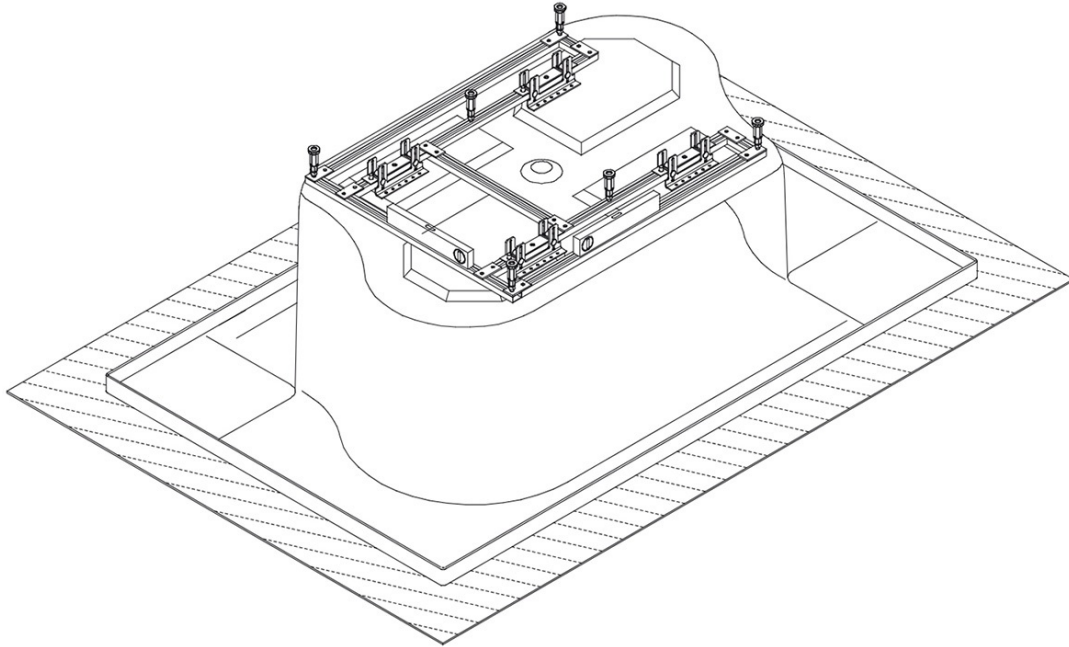

Untergestell für Badewanne Santee

UNTERGESTELL FÜR BADEWANNE SANTEE

Artikelnummer: 690954

Das Untergestell ist ein sehr komfortables, schnelles und stabiles Badewannen - Installationssystem. Die Füße der Hoesch Gestelle sind in der Höhe justierbar.

Typ	690954
Material	Sonderzubehör Badewanne
EAN Nummer	4044559039704
Gewicht Kg	10.0
Reihenfolge	Universelle Positionierung