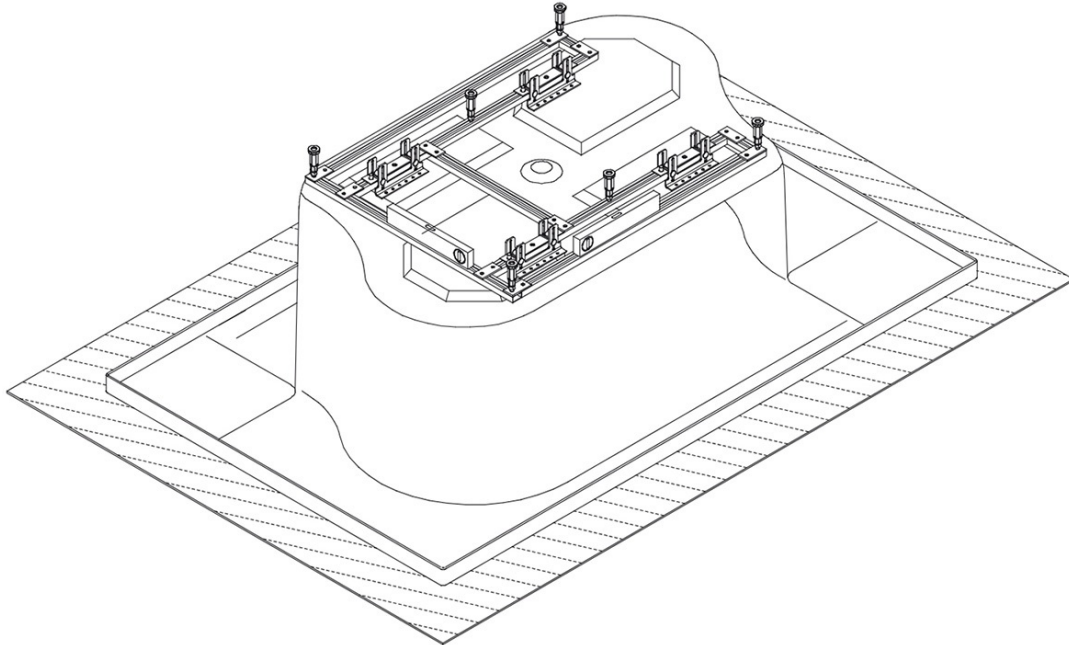

Untergestell für Badewanne Santee

UNTERGESTELL FÜR BADEWANNE SANTEE

Artikelnummer: 690954

Das Untergestell ist ein sehr komfortables, schnelles und stabiles Badewannen - Installationssystem. Die Füße der Hoesch Gestelle sind in der Höhe justierbar.

Typ	690954
Material	Sonderzubehör Badewanne
EAN Nummer	4044559039704
Gewicht Kg	10.0
Reihenfolge	Universelle Positionierung