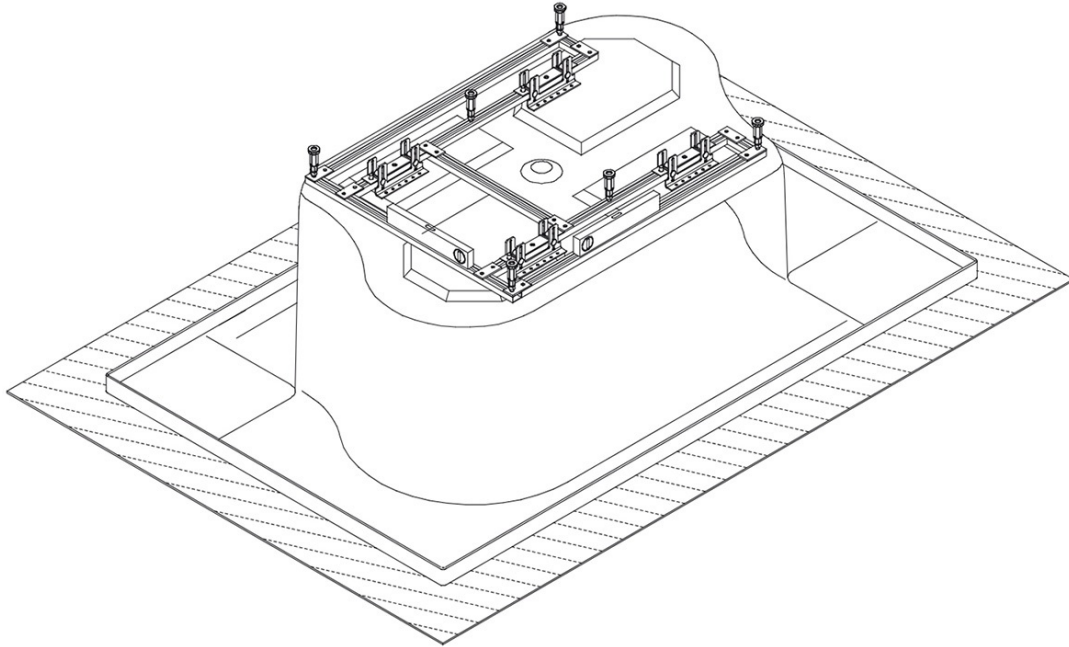

## Untergestell für Badewanne Santee

### UNTERGESTELL FÜR BADEWANNE SANTEE

Artikelnummer: 690954

Das Untergestell ist ein sehr komfortables, schnelles und stabiles Badewannen - Installationssystem. Die Füße der Hoesch Gestelle sind in der Höhe justierbar.

Typ	690954
Material	Sonderzubehör Badewanne
EAN Nummer	4044559039704
Gewicht Kg	10.0
Reihenfolge	Universelle Positionierung