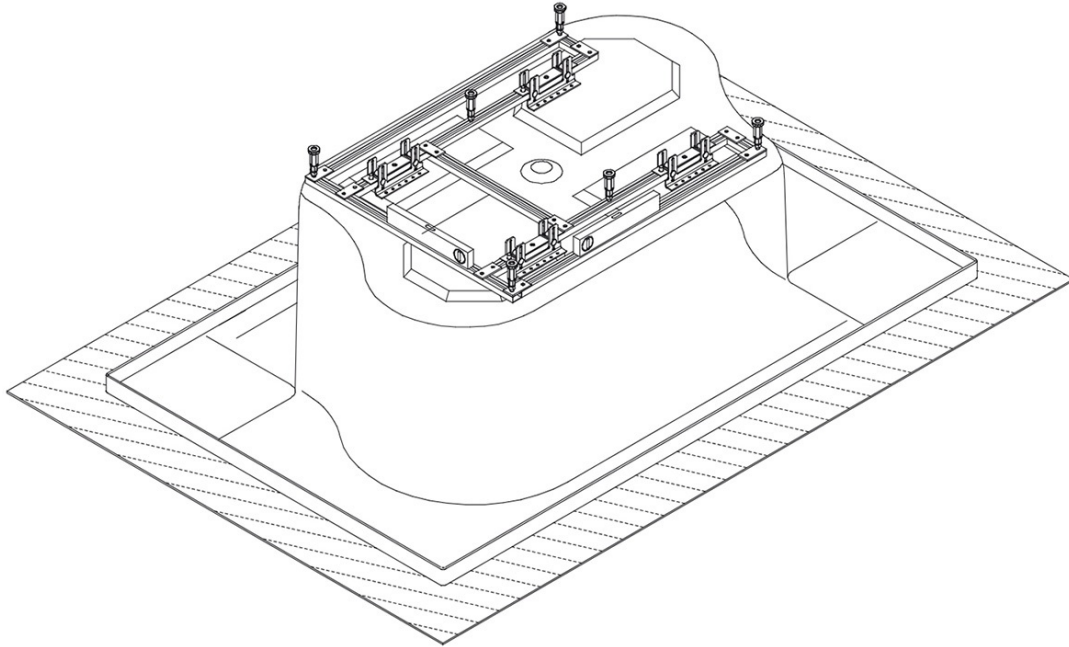

Untergestell für Badewanne Santee

UNTERGESTELL FÜR BADEWANNE SANTEE

Artikelnummer: 690954

Das Untergestell ist ein sehr komfortables, schnelles und stabiles Badewannen - Installationssystem. Die Füße der Hoesch Gestelle sind in der Höhe justierbar.

Typ 690954

Material Sonderzubehör Badewanne

EAN Nummer 4044559039704

Gewicht Kg 10.0

Reihenfolge Universelle Positionierung