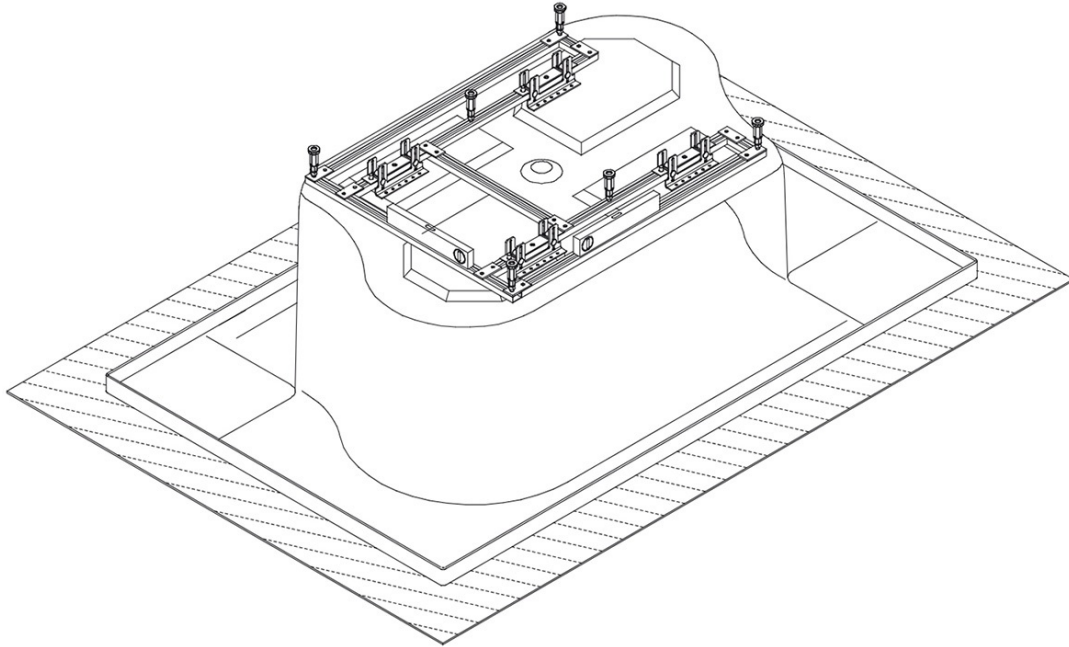

## Untergestell für Badewanne Santee

### UNTERGESTELL FÜR BADEWANNE SANTEE

Artikelnummer: 690954

Das Untergestell ist ein sehr komfortables, schnelles und stabiles Badewannen - Installationssystem. Die Füße der Hoesch Gestelle sind in der Höhe justierbar.

---

Typ 690954

---

Material Sonderzubehör Badewanne

---

EAN Nummer 4044559039704

---

Gewicht Kg 10.0

---

Reihenfolge Universelle Positionierung