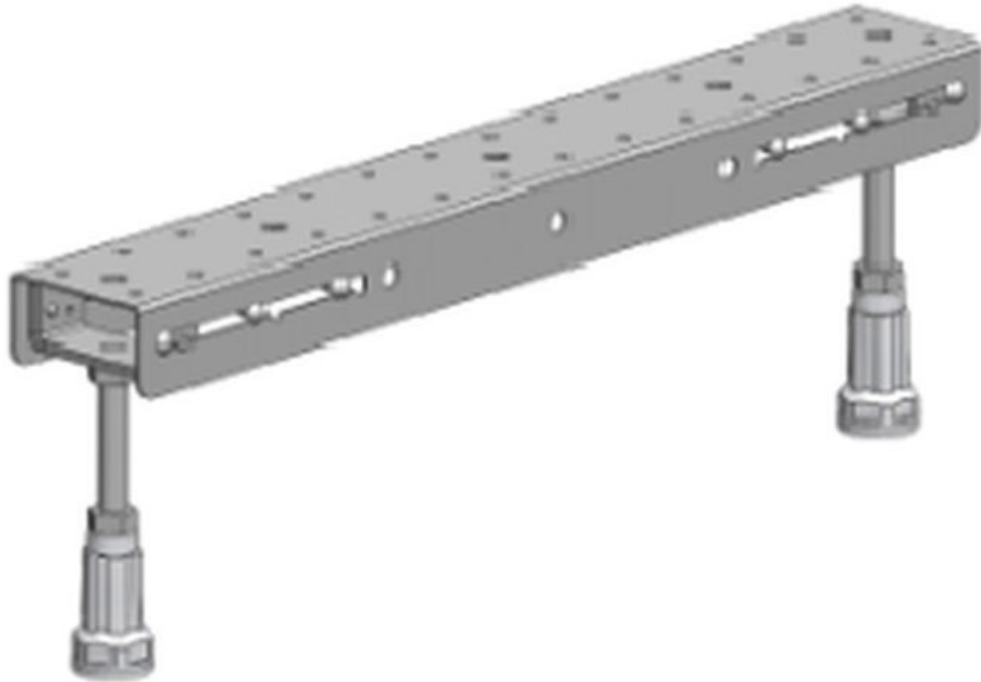

1 Paar Wannenfüße

1 PAAR WANNENFÜSSE

Artikelnummer: 690705

Hoesch 1 Paar Wannenfüße für alle Badewanne-Modelle ohne Schürze und Außenverkleidung.

Typ	690705
Material	Sonderzubehör Badewanne
EAN Nummer	4018232318035
Gewicht Kg	3.0