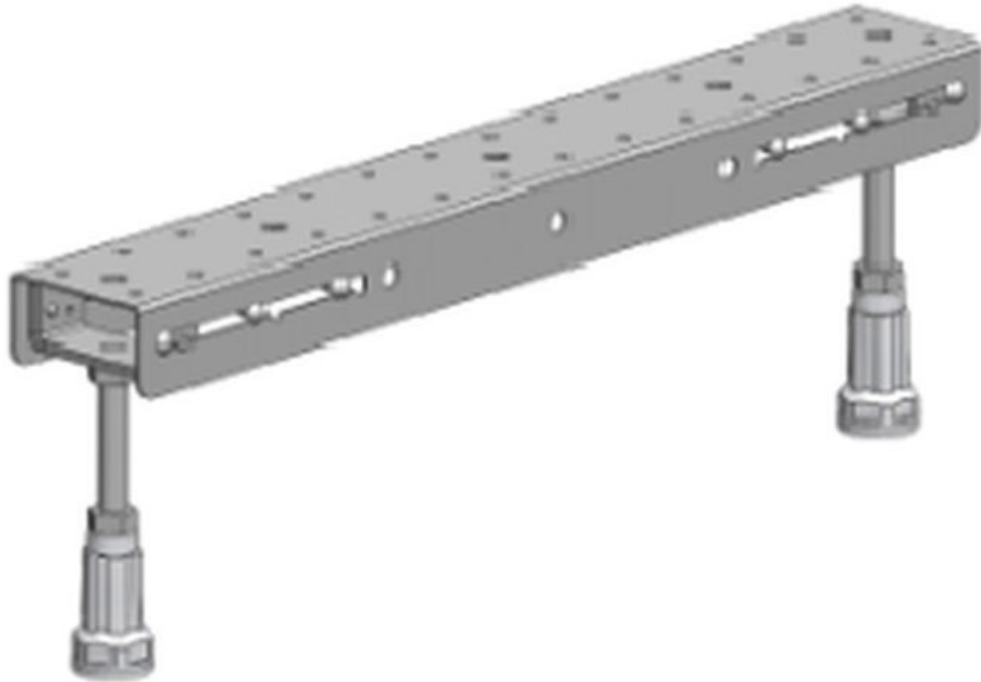

1 Paar Wannenfüße

1 PAAR WANNENFÜSSE

Artikelnummer: 690705

Hoesch 1 Paar Wannenfüße für alle Badewanne-Modelle ohne Schürze und Außenverkleidung.

| | |
|------------|-------------------------|
| Typ | 690705 |
| Material | Sonderzubehör Badewanne |
| EAN Nummer | 4018232318035 |
| Gewicht Kg | 3.0 |