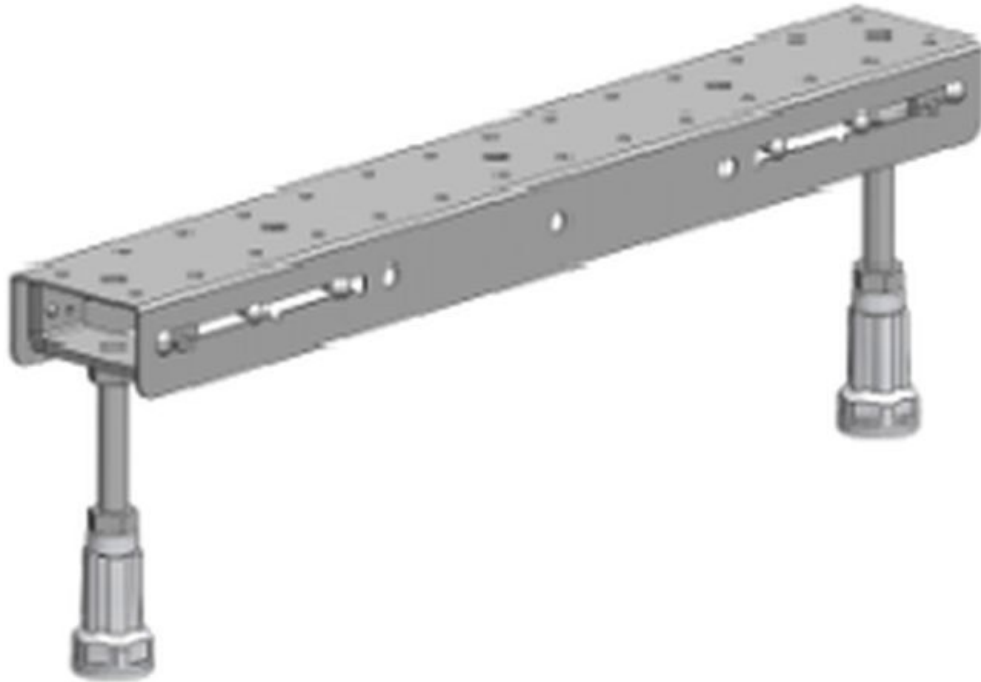

## 1 Paar Wannenfüße

### 1 PAAR WANNENFÜSSE

Artikelnummer: 690705

Hoesch 1 Paar Wannenfüße für alle Badewanne-Modelle ohne Schürze und Außenverkleidung.

Typ	690705
Material	Sonderzubehör Badewanne
EAN Nummer	4018232318035
Gewicht Kg	3.0