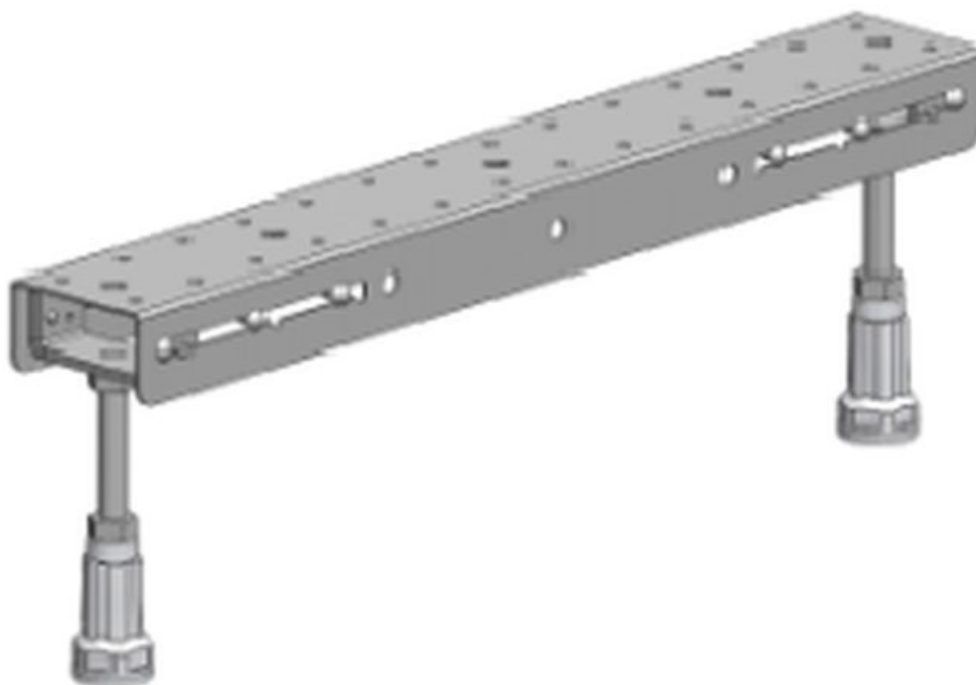

1 Paar Wannenfüße

1 PAAR WANNENFÜSSE

Artikelnummer: 690705

Hoesch 1 Paar Wannenfüße für alle Badewanne-Modelle ohne Schürze und Außenverkleidung.

Typ	690705
-----	--------

Material	Sonderzubehör Badewanne
----------	-------------------------