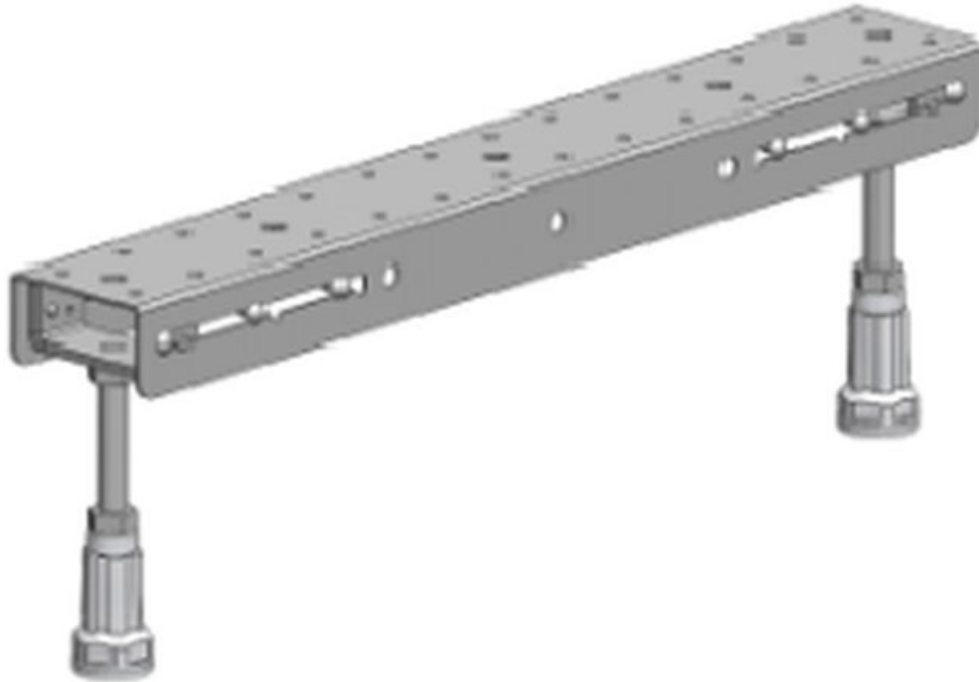

1 Paar WannenfüÙe

1 PAAR WANNENFÜÙE

Artikelnummer: 690705

Hoesch 1 Paar WannenfüÙe für alle Badewanne-Modelle ohne Schürze und Außenverkleidung.

Typ	690705
Material	Sonderzubehör Badewanne
EAN Nummer	4018232318035
Gewicht Kg	3.0