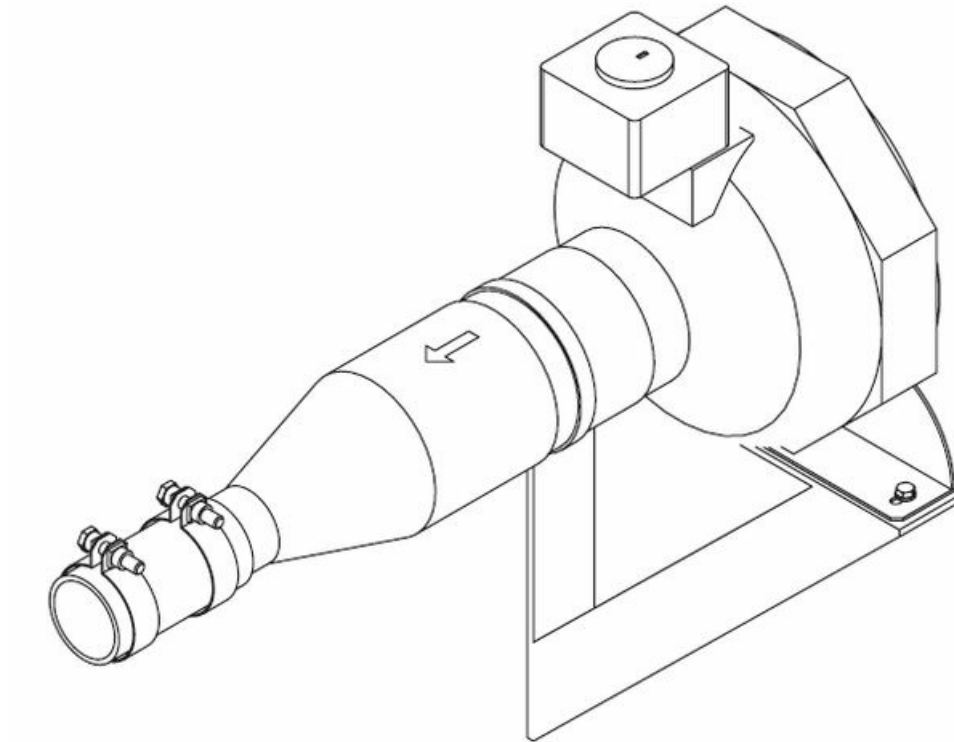

Zuluftgebläse 230V für Dampfgeneratoren

ZULUFTGEBLÄSE 230V FÜR DAMPFGENERATOREN

Artikelnummer: 683304

Zuluftgebläse 230 V, 50 Hz.
Für Dampfgeneratoren
Zur Optimierung von Dampfverteilung und Frischluftzufuhr inkl. Befestigungsteile

Typ	683304
Material	Sonderzubehör Dampfgenerator
EAN Nummer	4044559040281
Gewicht Kg	0.0