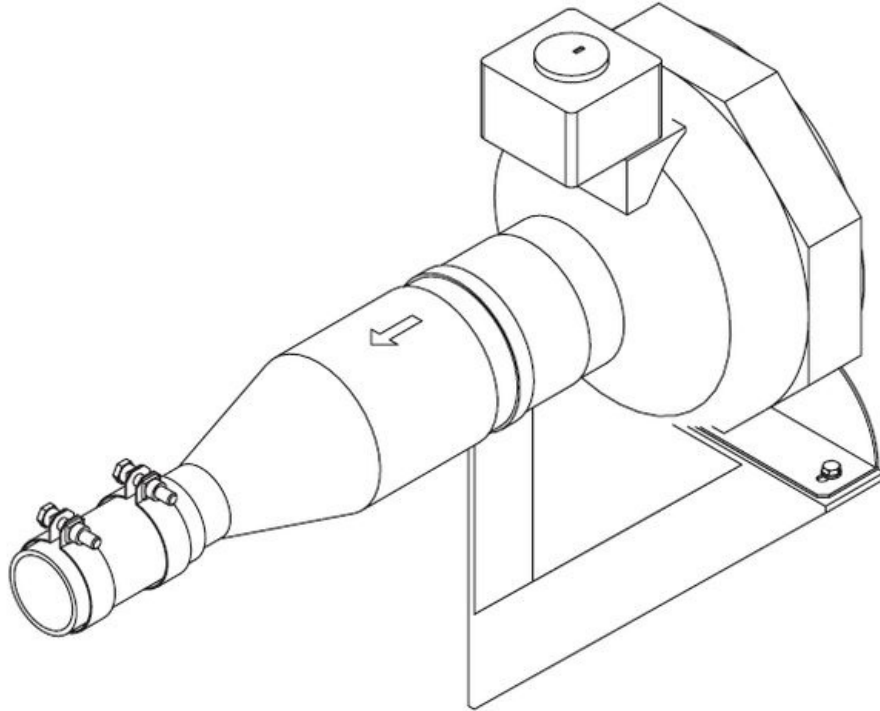

Zuluftgebläse 230V für Dampfgeneratoren

ZULUFTGEBLÄSE 230V FÜR DAMPFGENERATOREN

Artikelnummer: 683304

Zuluftgebläse 230 V, 50 Hz.

Für Dampfgeneratoren

Zur Optimierung von Dampfverteilung und Frischluftzufuhr inkl. Befestigungsteile

Typ	683304
Material	Sonderzubehör Dampfgenerator
EAN Nummer	4044559040281
Gewicht Kg	0.0