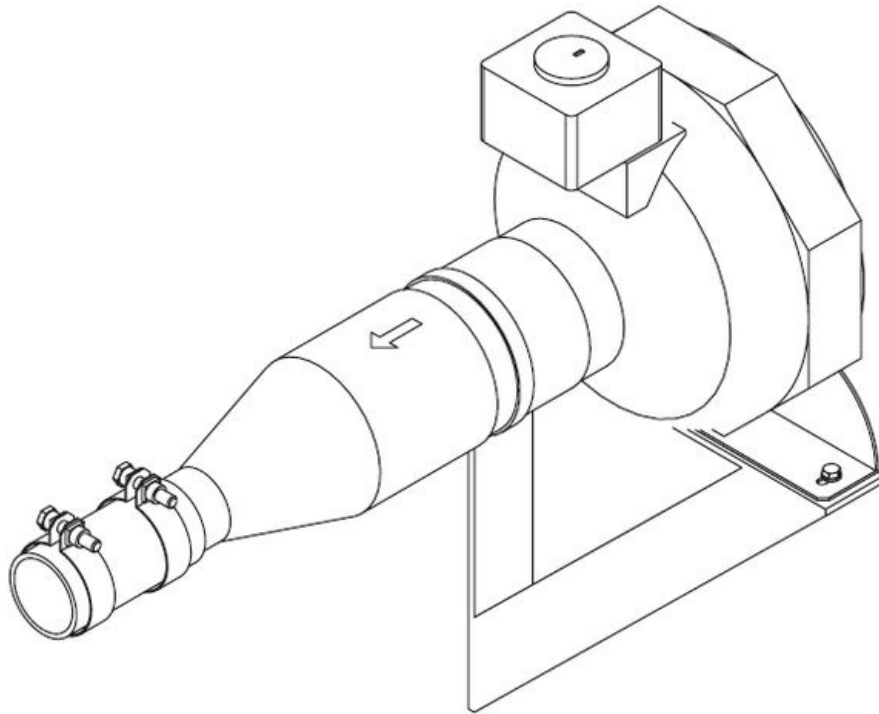

Zuluftgebläse 230V für Dampfgeneratoren

ZULUFTGEBLÄSE 230V FÜR DAMPFGENERATOREN

Artikelnummer: 683304

Zuluftgebläse 230 V, 50 Hz.

Für Dampfgeneratoren

Zur Optimierung von Dampfverteilung und Frischluftzufuhr inkl. Befestigungsteile

Typ	683304
Material	Sonderzubehör Dampfgenerator
EAN Nummer	4044559040281
Gewicht Kg	0.0