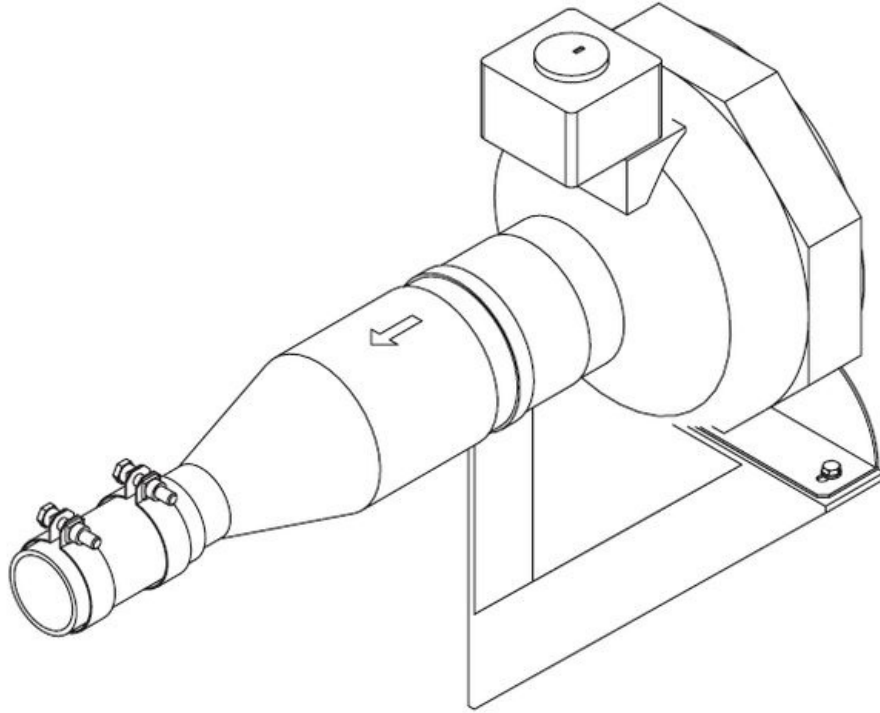

## Zuluftgebläse 230V für Dampfgeneratoren

### ZULUFTGEBLÄSE 230V FÜR DAMPFGENERATOREN

Artikelnummer: 683304

Zuluftgebläse 230 V, 50 Hz.

Für Dampfgeneratoren

Zur Optimierung von Dampfverteilung und Frischluftzufuhr inkl. Befestigungsteile

Typ	683304
Material	Sonderzubehör Dampfgenerator
EAN Nummer	4044559040281
Gewicht Kg	0.0