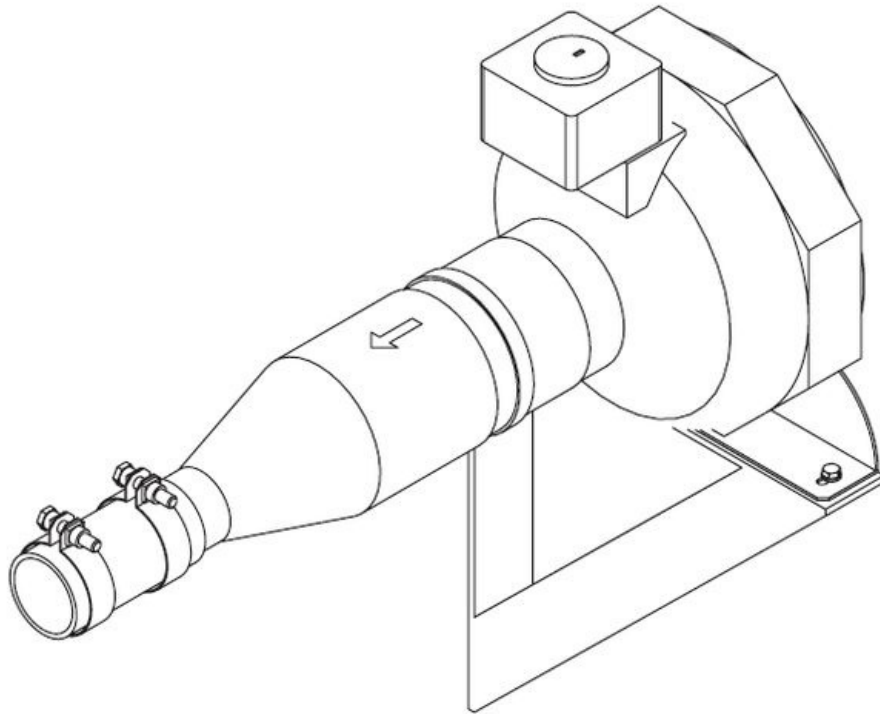

## Zuluftgebläse 230V für Dampfgeneratoren

### ZULUFTGEBLÄSE 230V FÜR DAMPFGENERATOREN

Artikelnummer: 683304

Zuluftgebläse 230 V, 50 Hz.

Für Dampfgeneratoren

Zur Optimierung von Dampfverteilung und Frischluftzufuhr inkl. Befestigungsteile

Typ	683304
Material	Sonderzubehör Dampfgenerator
EAN Nummer	4044559040281
Gewicht Kg	0.0