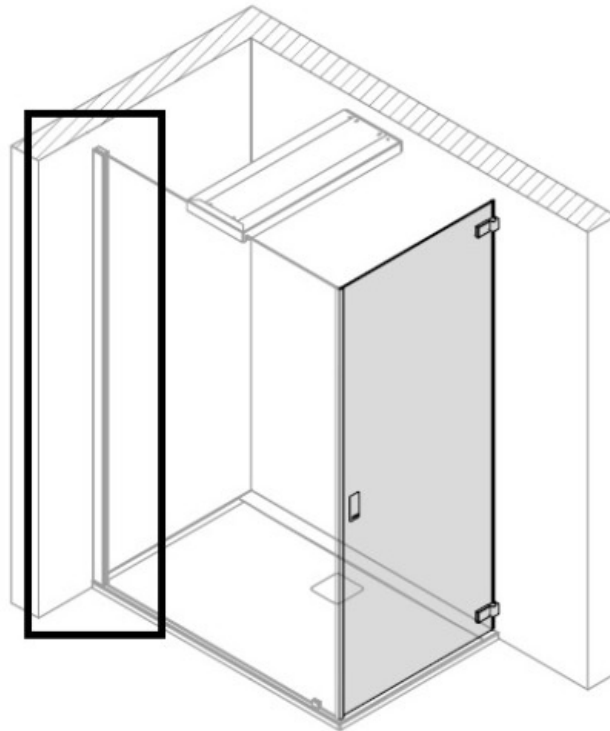

Wandanschlussprofil 2200 mm zur Glasscheibe 8mm

WANDANSCHLUSSPROFIL 2200 MM ZUR GLASSCHEIBE 8MM

Artikelnummer: 149066

in Edelstahl-Optik zur Befestigung der Glasscheibe (8mm - Glas bauseits)
Das Wandanschlussprofil kann vor Ort auf die gewünschte Länge gekürzt werden.
Verstellbereich des Wandanschlussprofils: +/-8mm

Farbe	Edelstahl-Optik
-------	-----------------

Typ	149066
-----	--------

Länge	2200
-------	------

Breite	30
--------	----

Höhe	30
------	----

Material	Sonderzubehör Duschatrennung
----------	------------------------------