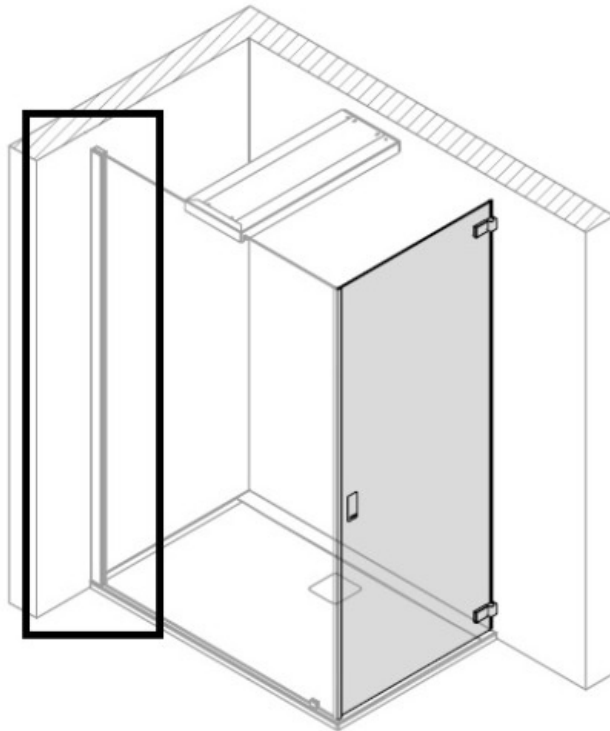

## Wandanschlussprofil 2200 mm zur Glasscheibe 8mm

### WANDANSCHLUSSPROFIL 2200 MM ZUR GLASSCHEIBE 8MM

Artikelnummer: 149066

in Edelstahl-Optik zur Befestigung der Glasscheibe (8mm - Glas bauseits)  
Das Wandanschlussprofil kann vor Ort auf die gewünschte Länge gekürzt werden.  
Verstellbereich des Wandanschlussprofils: +/-8mm

|            |                              |
|------------|------------------------------|
| Farbe      | Edelstahl-Optik              |
| Typ        | 149066                       |
| Länge      | 2200                         |
| Breite     | 30                           |
| Höhe       | 30                           |
| Material   | Sonderzubehör Duschatrennung |
| EAN Nummer | 4044559068544                |
| Gewicht Kg | 3.0                          |