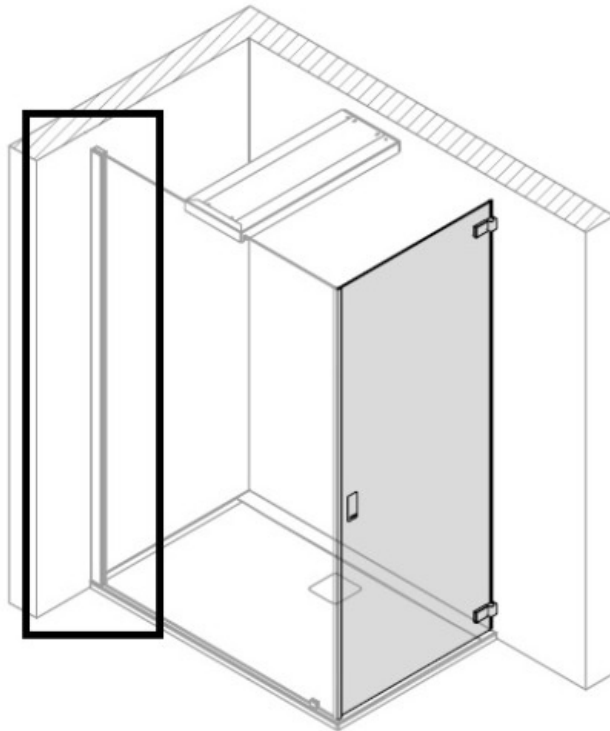

Wandanschlussprofil 2200 mm zur Glasscheibe 8mm

WANDANSCHLUSSPROFIL 2200 MM ZUR GLASSCHEIBE 8MM

Artikelnummer: 149066

in Edelstahl-Optik zur Befestigung der Glasscheibe (8mm - Glas bauseits)
Das Wandanschlussprofil kann vor Ort auf die gewünschte Länge gekürzt werden.
Verstellbereich des Wandanschlussprofils: +/-8mm

Farbe	Edelstahl-Optik
Typ	149066
Länge	2200
Breite	30
Höhe	30
Material	Sonderzubehör Duschatrennung
EAN Nummer	4044559068544
Gewicht Kg	3.0