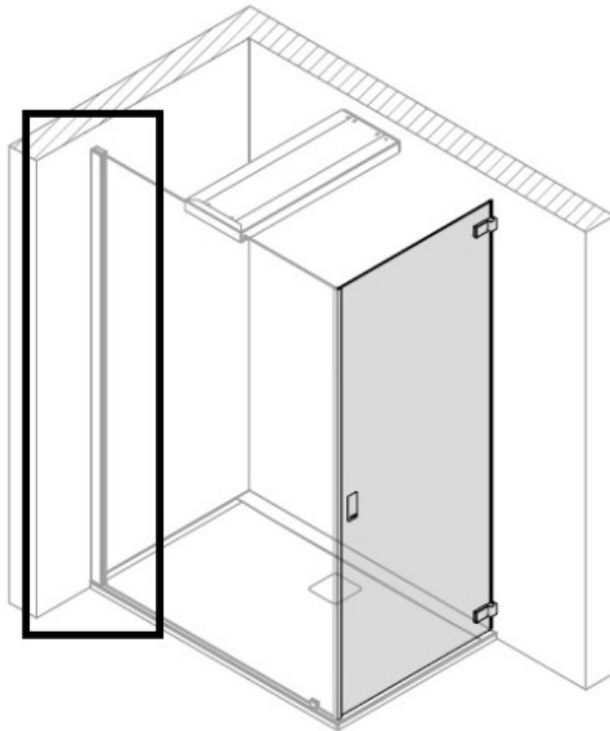

Wandanschlussprofil 2200 mm zur Glasscheibe 8mm

WANDANSCHLUSSPROFIL 2200 MM ZUR GLASSCHEIBE 8MM

Artikelnummer: 149066

in Edelstahl-Optik zur Befestigung der Glasscheibe (8mm - Glas bauseits)
Das Wandanschlussprofil kann vor Ort auf die gewünschte Länge gekürzt werden.
Verstellbereich des Wandanschlussprofils: +/-8mm

Farbe	Edelstahl-Optik
-------	-----------------

Typ	149066
-----	--------

Länge	2200
-------	------

Breite	30
--------	----

Höhe	30
------	----

Material	Sonderzubehör Duschatrennung
----------	------------------------------