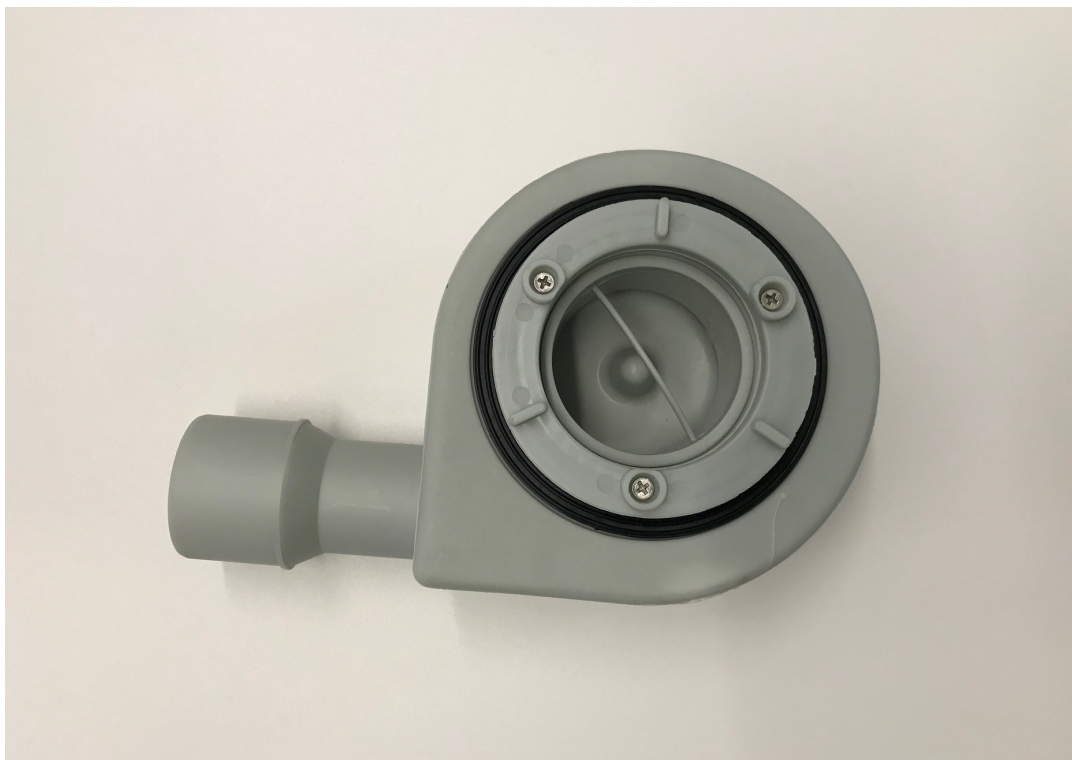

Hoesch Compact 90 - Nias/Sola

HOESCH COMPACT 90 - NIAS/SOLA

Artikelnummer: 60328

Hoesch Compact 90 - Nias/Sola

Farbe	Weiß
Typ	60328
Material	Sonderzubehör Duschwanne
EAN Nummer	4044559128538
Gewicht Kg	2.0