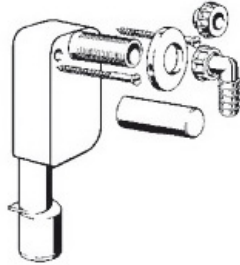

## Wandsifon zur Entleerung des Dampfgenerators

### WANDSIFON ZUR ENTLERUNG DES DAMPFGENERATORS

Artikelnummer: 27775

Wandsifon für die Entleerung des Dampfgenerators und des Duftdispensers  
Hinweis: Um eine problemlose Installation von SenseSation zu gewährleisten, wird bereits bei der Rohrinstallation der Wandsifon benötigt.