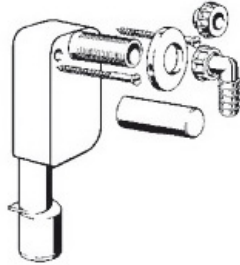

Wandsifon zur Entleerung des Dampfgenerators

WANDSIFON ZUR ENTLERUNG DES DAMPFGENERATORS

Artikelnummer: 27775

Wandsifon für die Entleerung des Dampfgenerators und des Duftdispensers
Hinweis: Um eine problemlose Installation von SenseSation zu gewährleisten, wird bereits bei der Rohrinstallation der Wandsifon benötigt.

Typ	27775
Material	Sonderzubehör Dampfkabine
EAN Nummer	4044559018372
Gewicht Kg	0.0