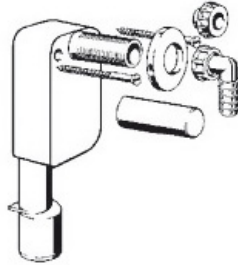

Wandsifon zur Entleerung des Dampfgenerators

WANDSIFON ZUR ENTLERUNG DES DAMPFGENERATORS

Artikelnummer: 27775

Wandsifon für die Entleerung des Dampfgenerators und des Duftdispensers
Hinweis: Um eine problemlose Installation von SenseSation zu gewährleisten, wird bereits bei der Rohrinstallation der Wandsifon benötigt.

Typ	27775
Material	Sonderzubehör Dampfkabine
EAN Nummer	4044559018372
Gewicht Kg	0.0