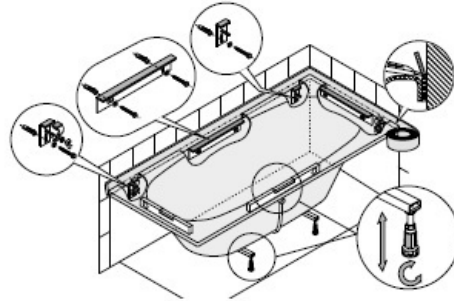

Montage-Set für Badewannen

MONTAGE-SET FÜR BADEWANNEN

Artikelnummer: 6911

Montage-Set für Ihre Badewanne bestehend aus: 1 Paar Wannenfüße, 1 Satz Wannenanker, 1 Satz Wannenleisten, Wandprofil zur Schalldämmung und Abdichtung.

Typ	6911
Material	Sonderzubehör Badewanne
EAN Nummer	4044559039575
Gewicht Kg	2.5