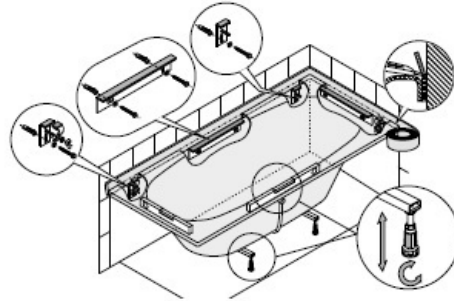

## Montage-Set für Badewannen

### MONTAGE-SET FÜR BADEWANNEN

Artikelnummer: 6911

Montage-Set für Ihre Badewanne bestehend aus: 1 Paar Wannenfüße, 1 Satz Wannenanker, 1 Satz Wannenleisten, Wandprofil zur Schalldämmung und Abdichtung.