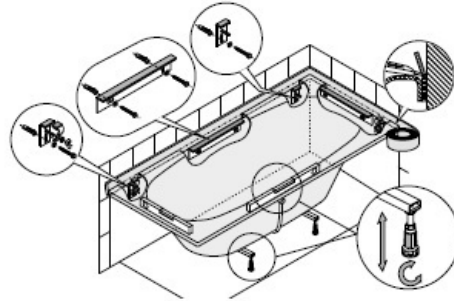

Montage-Set für Badewannen

MONTAGE-SET FÜR BADEWANNEN

Artikelnummer: 6911

Montage-Set für Ihre Badewanne bestehend aus: 1 Paar Wannenfüße, 1 Satz Wannenanker, 1 Satz Wannenleisten, Wandprofil zur Schalldämmung und Abdichtung.

Typ	6911
Material	Sonderzubehör Badewanne
EAN Nummer	4044559039575
Gewicht Kg	2.5
