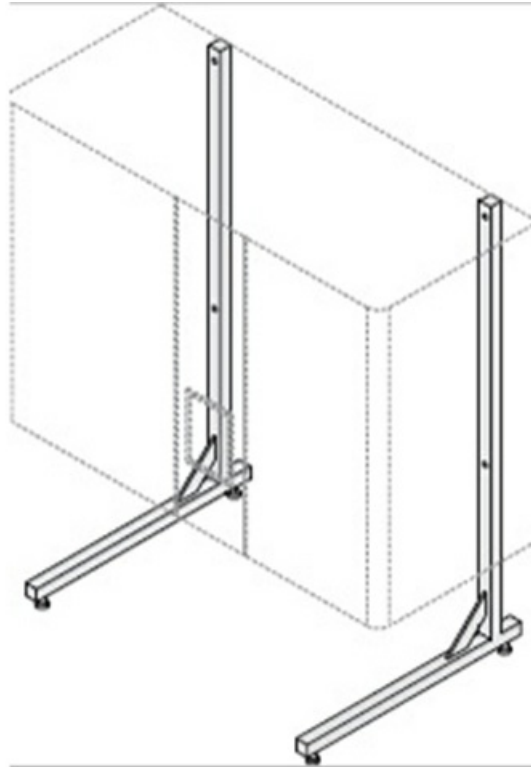

Standgestell zur Montage Dampfgenerator Comfort

STANDGESTELL ZUR MONTAGE DAMPFGENERATOR COMFORT

Artikelnummer: 6840

Standgestell zur Montage Dampfgenerator Comfort

Typ	6840
Material	Sonderzubehör Dampfgenerator
EAN Nummer	4044559114562
Gewicht Kg	2.0
Reihenfolge	Universelle Positionierung