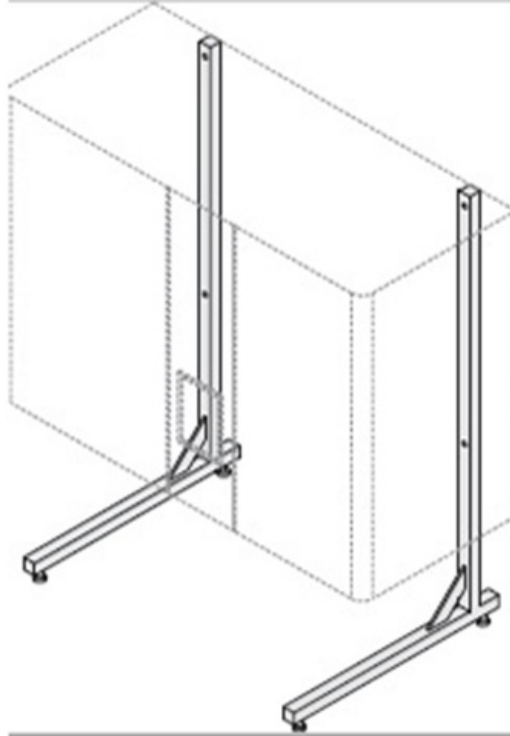

Standgestell zur Montage Dampfgenerator Comfort

STANDGESTELL ZUR MONTAGE DAMPFGENERATOR COMFORT

Artikelnummer: 6840

Standgestell zur Montage Dampfgenerator Comfort

Typ	6840
Material	Sonderzubehör Dampfgenerator
EAN Nummer	4044559114562
Gewicht Kg	2.0
Reihenfolge	Universelle Positionierung