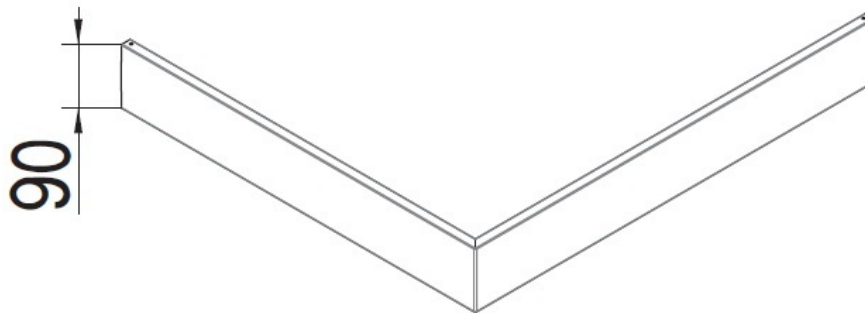

Aluminiumschürze für SensePerience

ALUMINIUMSCHÜRZE FÜR SENSEPERIENCE

Artikelnummer: Aluminiumschürze für SensePerience

Die Aluminiumschürze sind HOESCH Duschwannen gewidmet. Die Verwendung eines Duschwannengehäuses wird von unseren Spezialisten empfohlen. Es bietet einfachen Zugang zum Raum unter der Duschwanne, der für alle Wartungsarbeiten wichtig ist. Das Gehäuse besteht aus Aluminium und ist standardmäßig in Weiß erhältlich.

Typ	Aluminiumschürze für SensePerience
Höhe	90
Material	Sonderzubehör Dampfkabine
EAN Nummer	4044559067745
Gewicht Kg	1.4