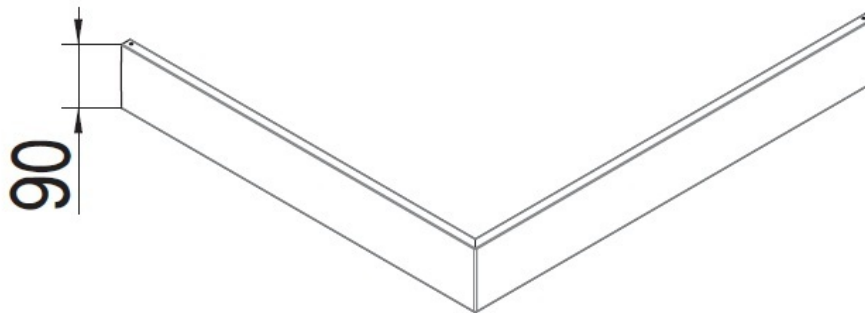

## Aluminiumschürze für SensePerience

### ALUMINIUMSCHÜRZE FÜR SENSEPERIENCE

Artikelnummer: Aluminiumschürze für SensePerience

Die Aluminiumschürze sind HOESCH Duschwannen gewidmet. Die Verwendung eines Duschwannengehäuses wird von unseren Spezialisten empfohlen. Es bietet einfachen Zugang zum Raum unter der Duschwanne, der für alle Wartungsarbeiten wichtig ist. Das Gehäuse besteht aus Aluminium und ist standardmäßig in Weiß erhältlich.

Typ	Aluminiumschürze für SensePerience
Höhe	90
Material	Sonderzubehör Dampfkabine
EAN Nummer	4044559067745
Gewicht Kg	1.4