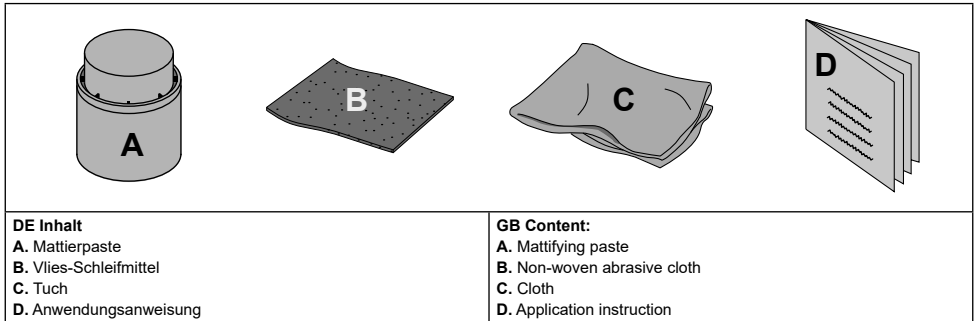

DE PFLEGESET FÜR MINERALGUSS PRODUKTE FARBE: WEISS MATT GB CARE KIT FOR MINERAL PRODUCTS IN MATT

DE Gebrauchsanweisung

1. Mattierpaste auftragen **(A)** (vor Gebrauch schütteln!)
2. Verstreichen Sie die Mattierpaste mit dem Vlies-Schleifmittel **(B)**.
Verwenden Sie sanfte Striche und erhöhen Sie stufenweise den Druck, bis die Oberfläche matt ist.
3. Reste der Mattierpaste mit einem sauberen Tuch abwischen **(C)**.

GB Instructions for use

1. Apply the mattifying paste **(A)** (shake before use!)
2. Spread the mattifying paste with an abrasive cloth **(B)**.
Use gentle strokes, gradually increasing the pressure until the matte surface is achieved.
3. Remove residue with a clean cloth **(C)**