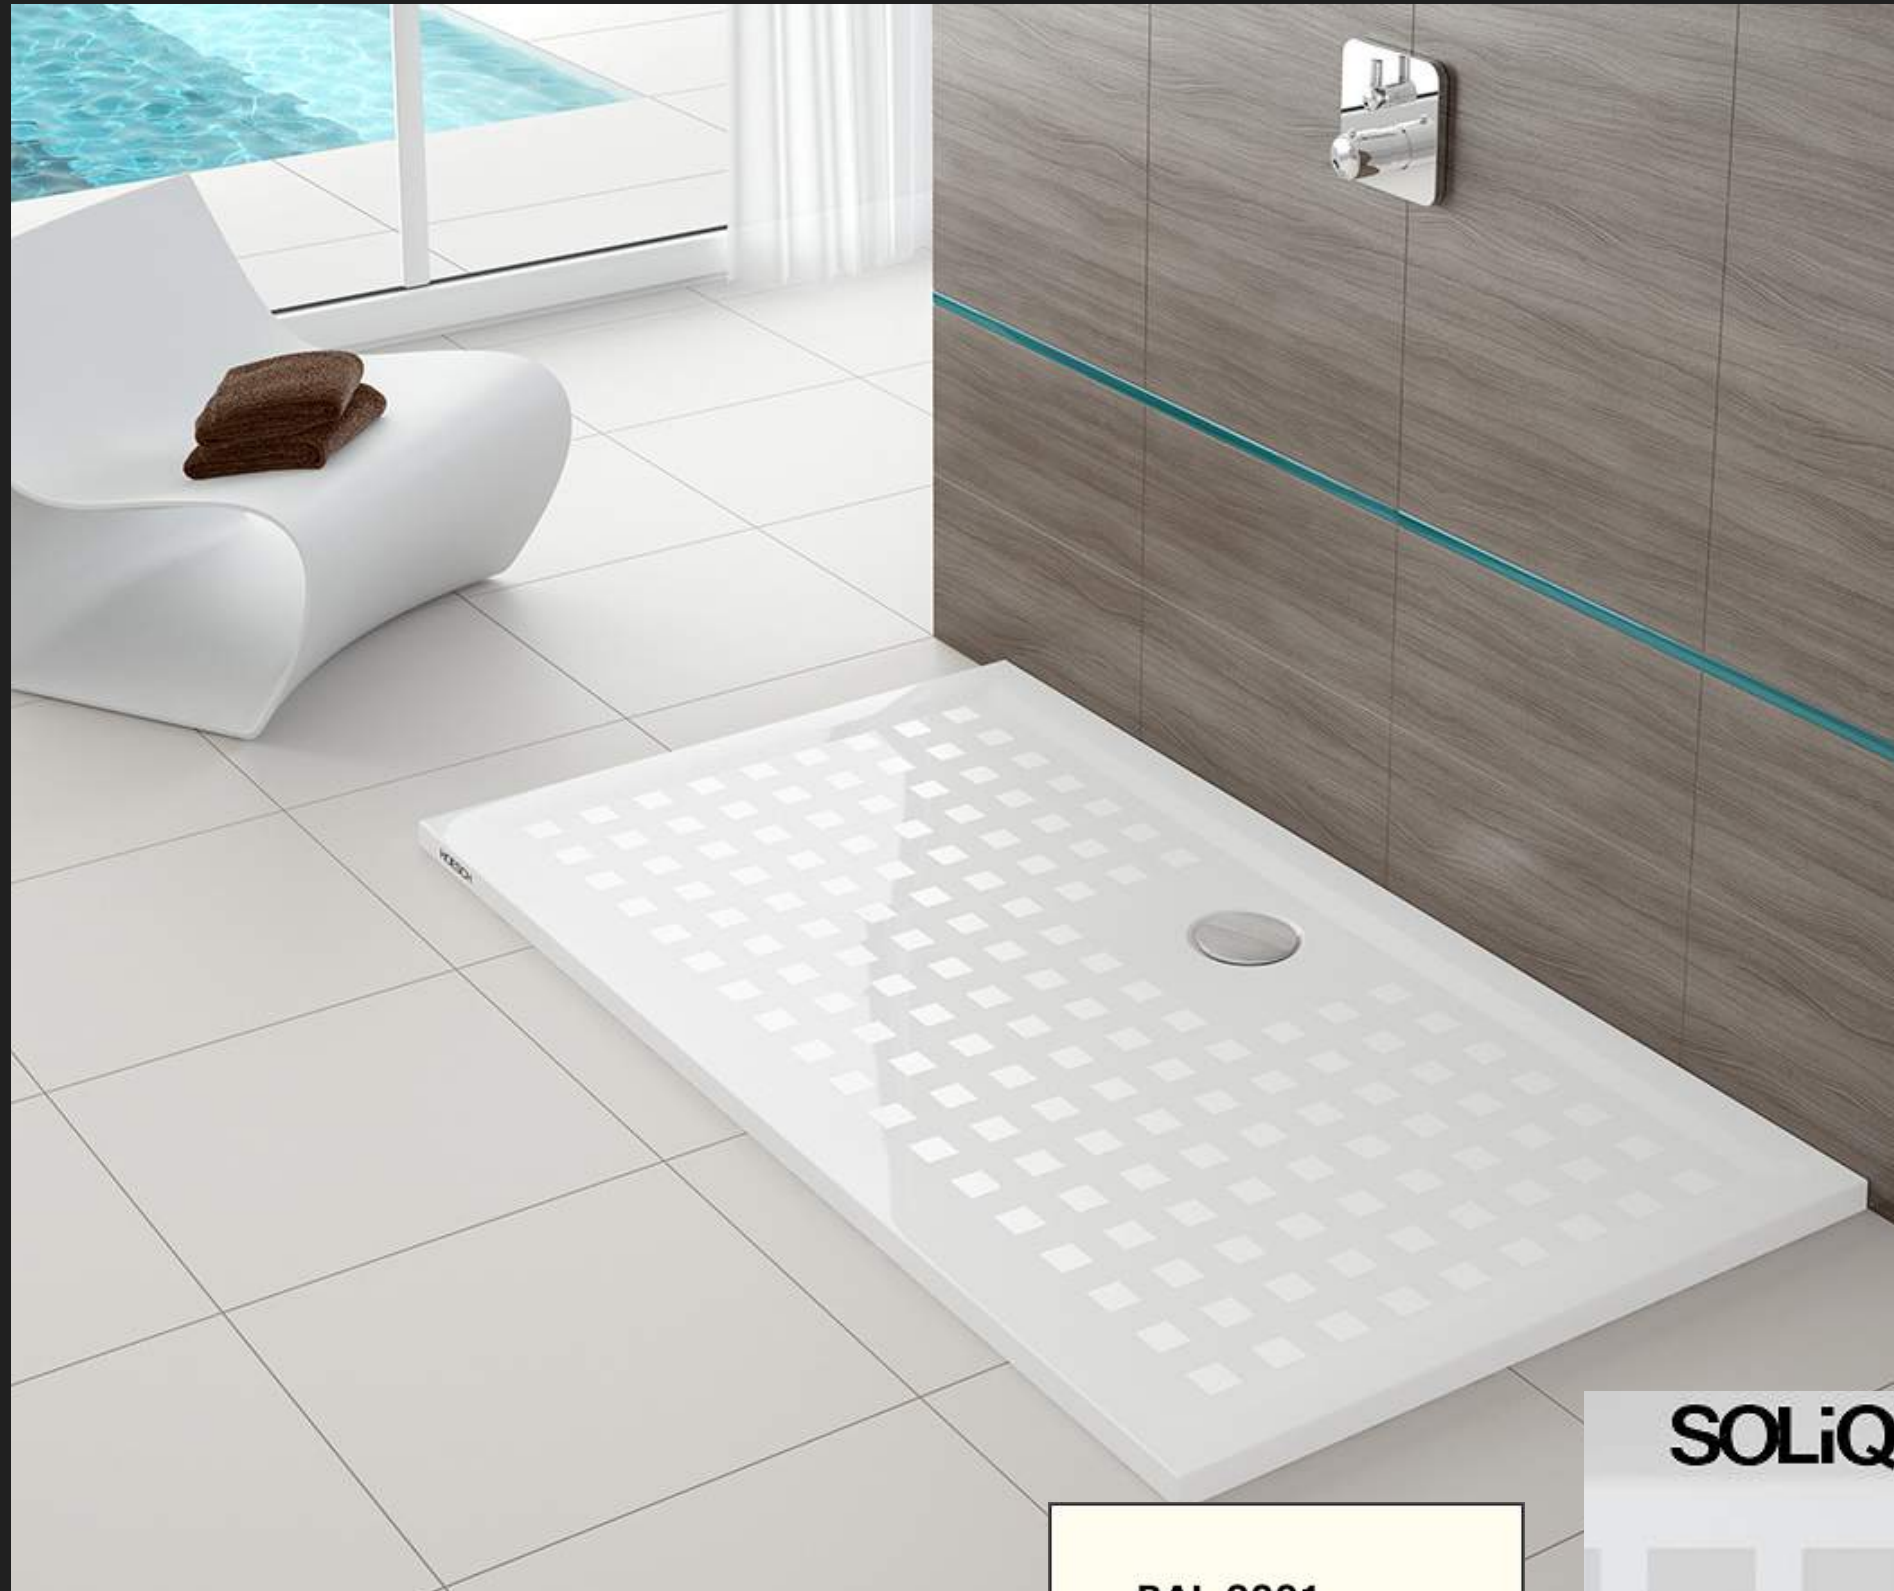

174,00 €

Es handelt sich um Netto Preise zzgl. MwSt.

HOESCH

MUNA S Duschwanne Rechteck

- ultraflache Duschwanne aus Mineralguss Solique
- 1500x800x30 mm
- Farbe Steingrau RAL 7030
- technische Skizze auf Anfrage

**special
offer**

273,00 €

Es handelt sich um Netto Preise zzgl. MwSt.

HOESCH

MUNA Duschwanne Rechteck

- ultraflache Duschwanne aus Mineralguss Solique
- Mit Antirutschbeschichtung Solique Pro
- Farbe Cremeweiß RAL 9001
- 1500x700x30 mm für 180,00 €
- technische Skizze auf Anfrage