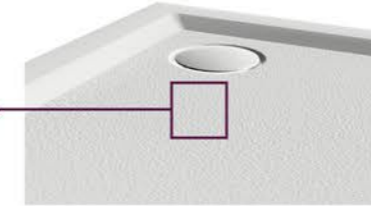

VORHER

1 Railing innerhalb der Duschkabine

2 Türgriff

3 Flügeltürscharniere

4 Laufrolle

NACHHER

VORHER

NACHHER

Duschwanne aus Mineralguss

SOLIQUE PRO ist eine zusätzliche Oberfläche, die eine Rutschhemmung nach Rutschklasse C ermöglicht

Verstellbare Kopfbrause

EverClean

Ästhetik - Wasser perlt prompt ab, ohne Spuren zu hinterlassen