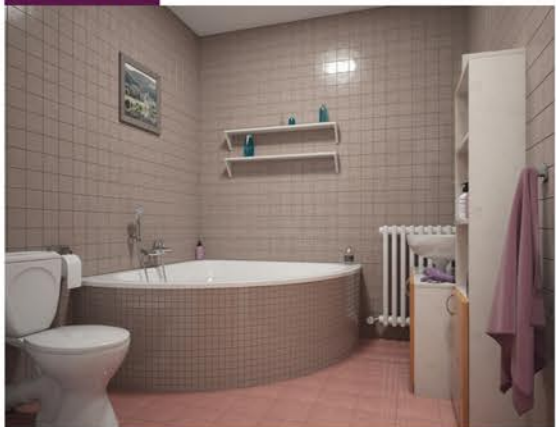

HOESCH

feels so magical ...

DESIGN BY
**HOESCH DESIGN
TEAM**

Die neue Duscheinheit HOESCH nUnity – die attraktive Komplettlösung für volles Duschvergnügen

nUnity ist eine echte Revolution des Duschens. Die neue Komplettduschkabine nUnity verbindet alle gewünschten Duschkomponenten zu einer rundum hochwertigen Einheit, die sich harmonisch in jedes Bad integriert – und von Familien mit Kindern ebenso entspannt, sicher und komfortabel genutzt werden kann wie von Senioren.

Die Einzigartigkeit der Komplettkabine liegt nämlich im Detail – alle Elemente, von der Duschwanne bis hin zur Thermostatarmatur, sind perfekt aufeinander abgestimmt, so dass Sie die Komponenten nicht selbst zusammenstellen müssen. Wenn Sie sich für nUnity entscheiden, erhalten Sie alles, was Sie brauchen, um die perfekte Duschumgebung zu schaffen.

VORHER

2 Türgriff

3 Flügeltürscharniere

4 Laufrolle

NACHHER