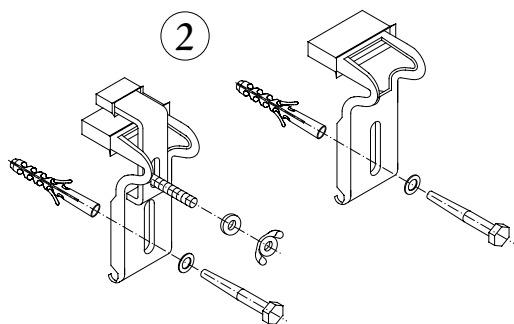

BADEN

Montageanweisung Klappfuß.

5/97

ⓓ Hotline: 0800-0185905

ⓓ

HOESCH
Design

Achtung:
Wannenrand vor Beschädigung schützen!

Erforderliches Zubehör
Wannenanker Artikel-Nr. 690401

HOESCH

Baden, duschen, fit sein.

Hoesch Metall + Kunststoffwerk GmbH & Co.
Postfach 10 04 24, D-52304 Düren
Tel. (024 22) 54-0, Fax (024 22) 67 93

Alle Maangaben in mm! Technische Änderungen vorbehalten!
All dimensions in mm! Subject to technical alterations!
Toutes Dimensions en mm! Sous réserve de modifications techniques!
Tutte Dimensioni in mm! Salvo modifiche tecniche!
Alle afmetingen in mm! Technische wijzigingen voorbehouden!
Todas las medidas en mm! El fabricante se reserva el derecho de efectuar en este producto los cambios técnicos que considere necesarios!