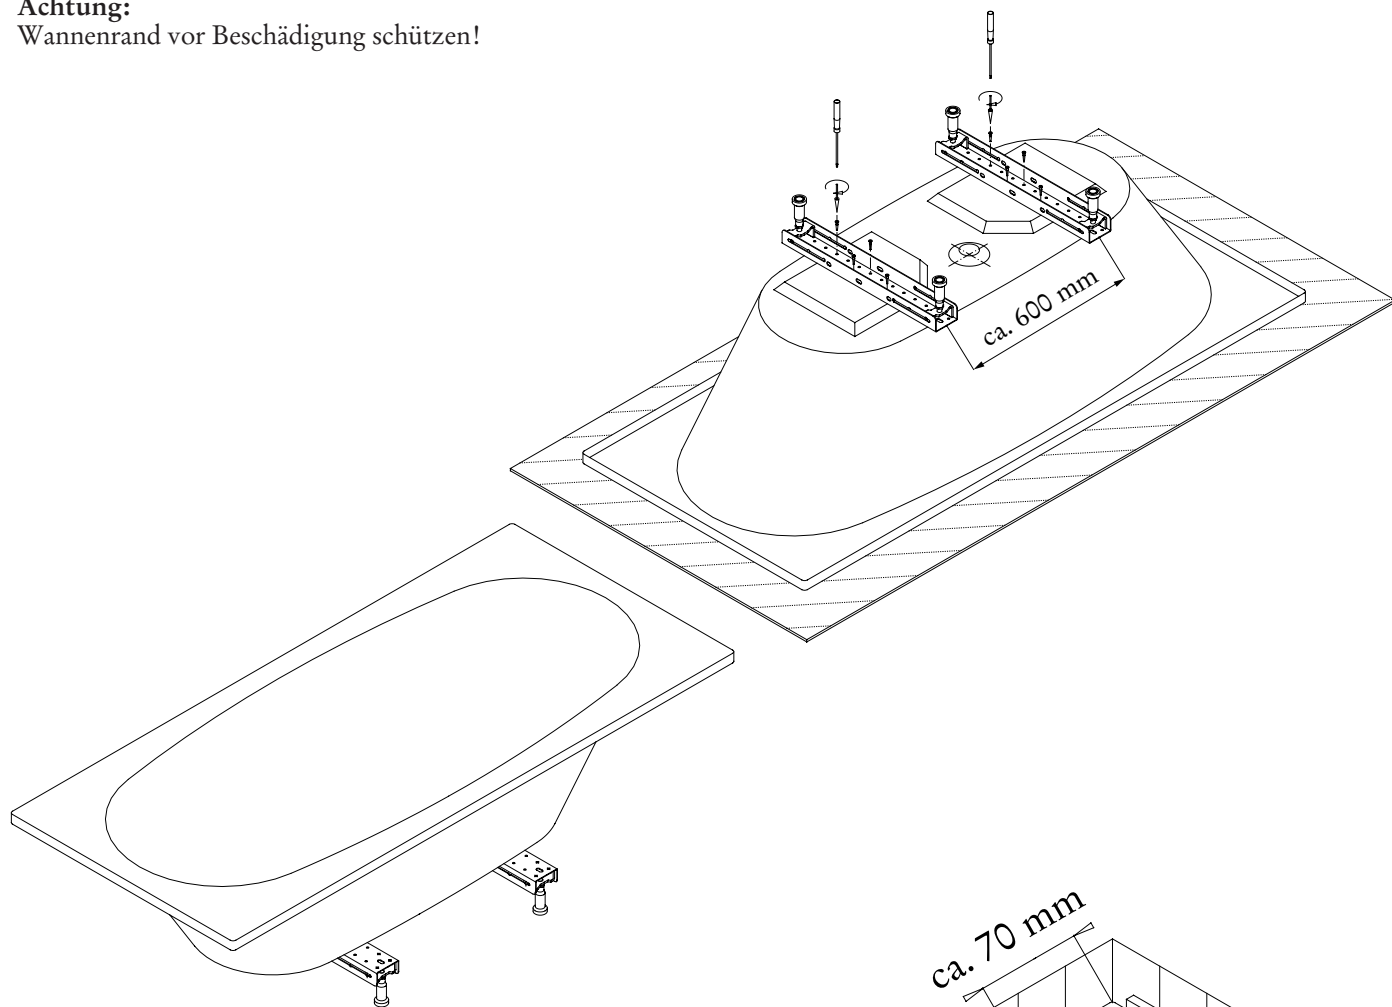

BADEN

Montageanweisung Klappfuß.

5/97

ⓓ Hotline: 0800-0185905

ⓓ

HOESCH
Design

Achtung:
Wannenrand vor Beschädigung schützen!

Erforderliches Zubehör
Wannenanker Artikel-Nr. 690401

Artikel-Nr.: 111074 PD 5/97 15.000 Der Umwelt zuliebe: Aus 100 % Recyclingpapier.