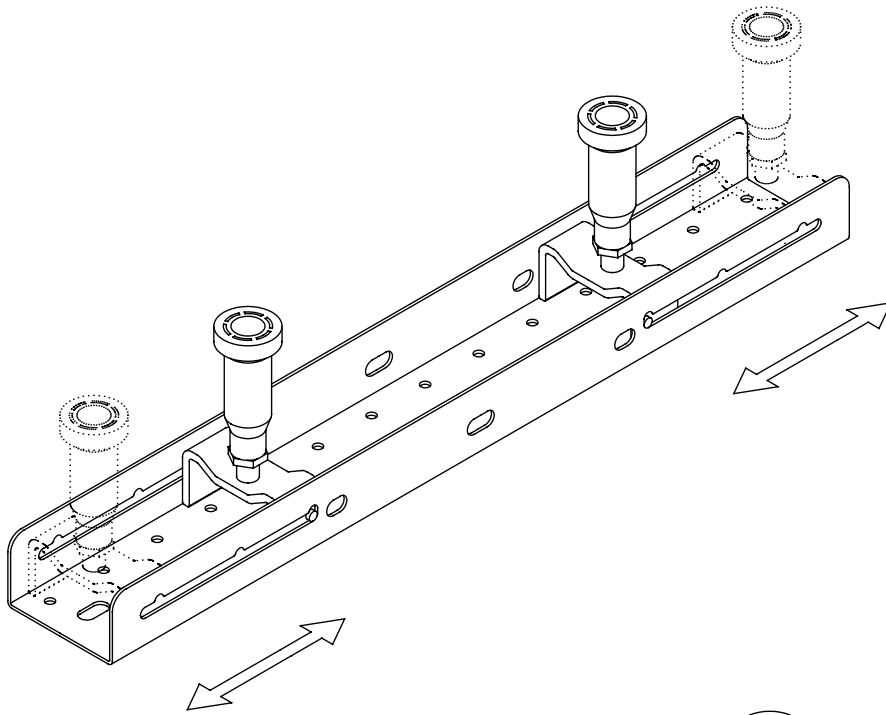

BADEN

Montageanweisung Klappfuß.

5/97

ⓓ Hotline: 0800-0185905

ⓓ

HOESCH
Design

Achtung:
Wannenrand vor Beschädigung schützen!

Erforderliches Zubehör
Wannenanker Artikel-Nr. 690401