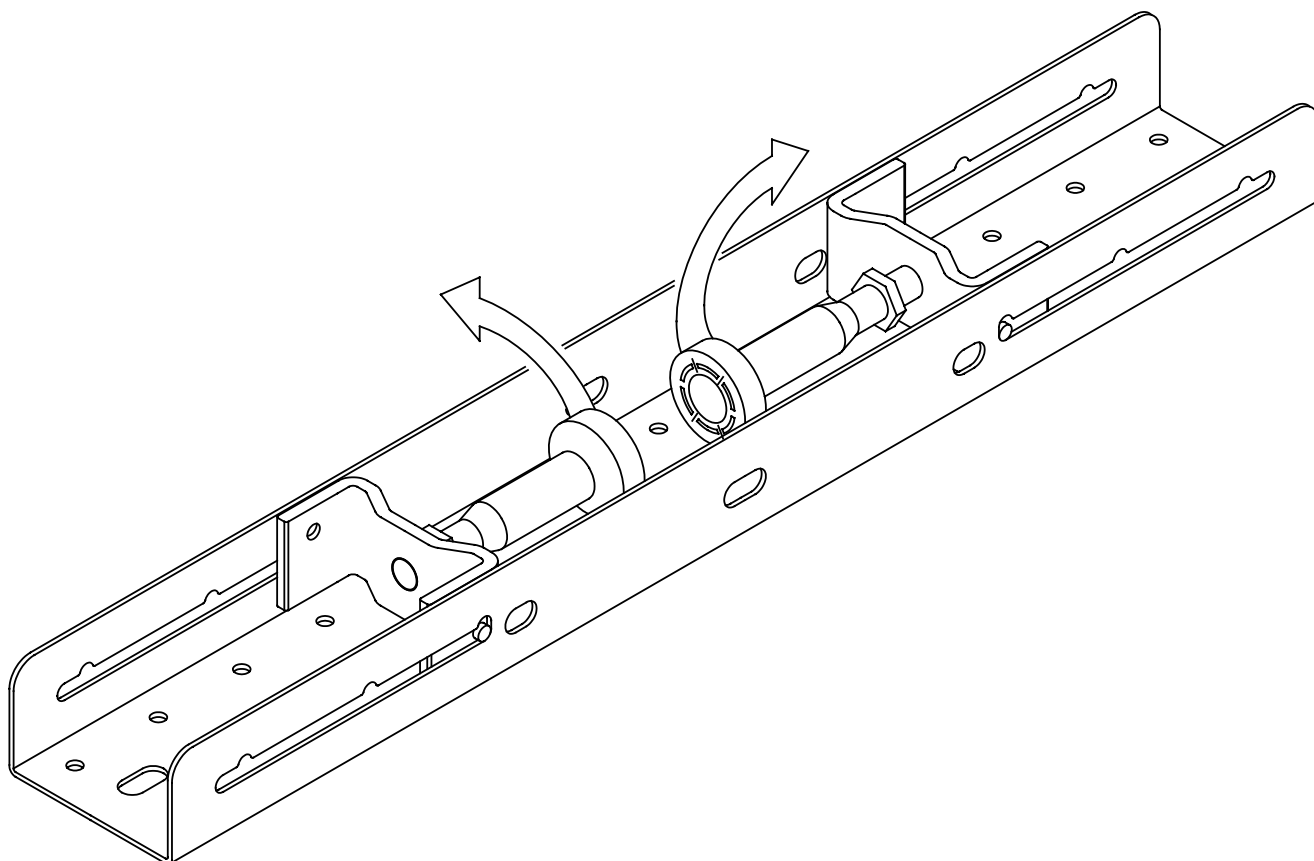

BADEN

Montageanweisung Klappfuß.

5/97

ⓓ Hotline: 0800-0185905

ⓓ

HOESCH
Design

Achtung:
Wannenrand vor Beschädigung schützen!

Erforderliches Zubehör
Wannenanker Artikel-Nr. 690401