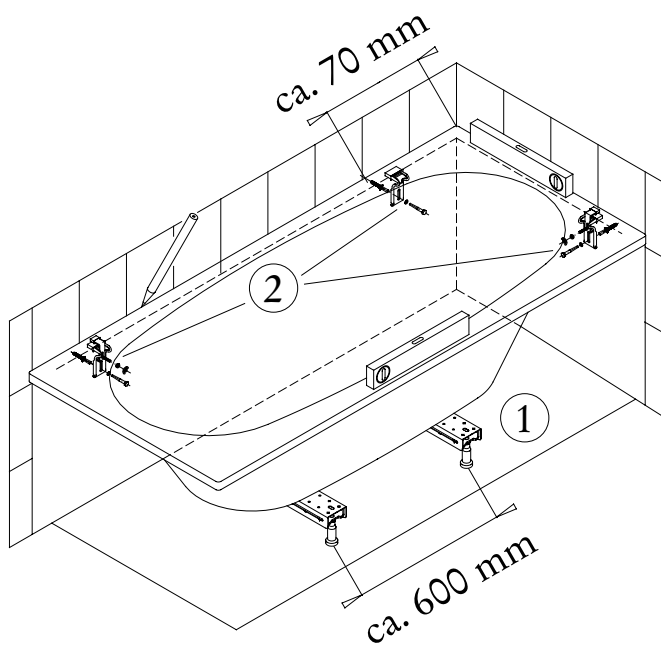

BADEN

Montageanweisung Klappfuß.

5/97

ⓓ Hotline: 0800-0185905

ⓓ

HOESCH
Design

Achtung:
Wannenrand vor Beschädigung schützen!

Erforderliches Zubehör
Wannenanker Artikel-Nr. 690401

HOESCH

Baden, duschen, fit sein.

Hoesch Metall + Kunststoffwerk GmbH & Co.
Postfach 10 04 24, D-52304 Düren
Tel. (024 22) 54-0, Fax (024 22) 67 93

Alle Maangaben in mm! Technische Änderungen vorbehalten!
All dimensions in mm! Subject to technical alterations!
Toutes Dimensions en mm! Sous réserve de modifications techniques!
Tutte Dimensioni in mm! Salvo modifiche tecniche!
Alle afmetingen in mm! Technische wijzigingen voorbehouden!
Todas las medidas en mm! El fabricante se reserva el derecho de efectuar en este producto los cambios técnicos que considere necesarios!