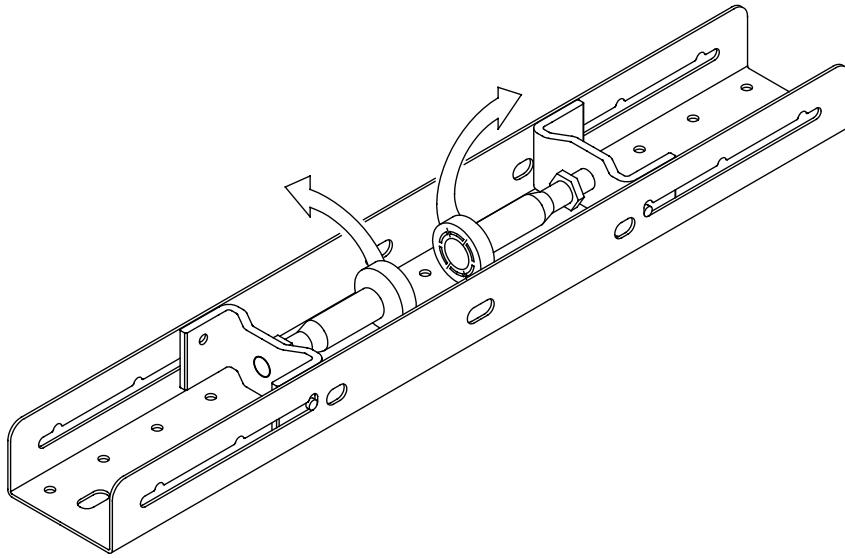

BADEN

Montageanweisung Klappfuß.

5/97

ⓓ Hotline: 0800-0185905

ⓓ

HOESCH
Design

Achtung:
Wannenrand vor Beschädigung schützen!

Erforderliches Zubehör
Wannenanker Artikel-Nr. 690401