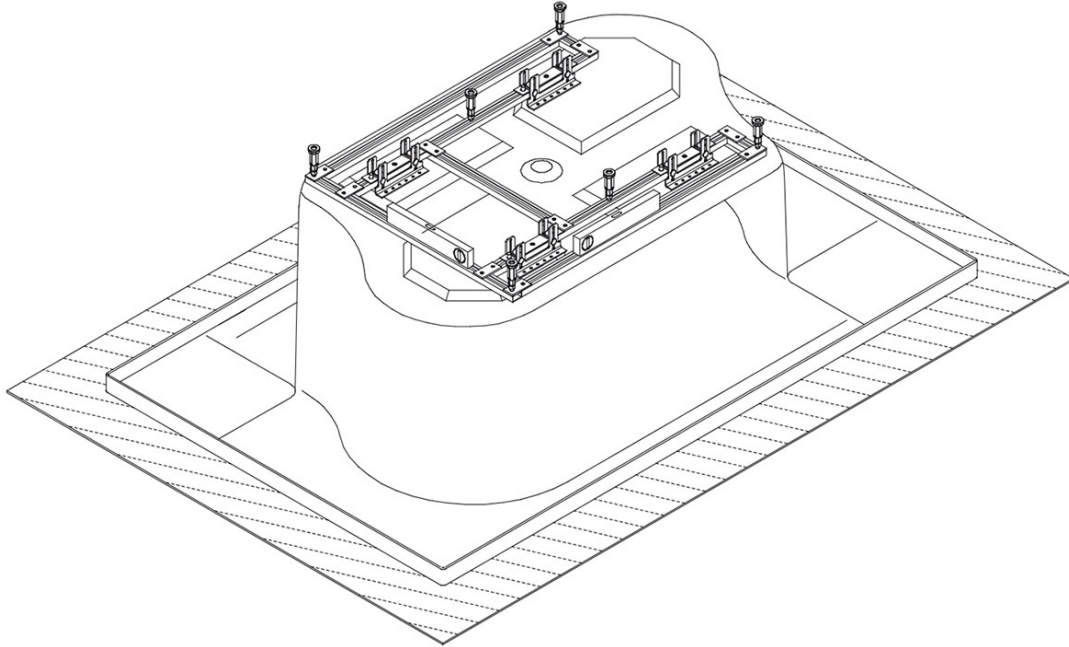

Base frame for bathtub Santee

BASE FRAME FOR BATHTUB SANTEE

Product number: 690954

Für Ihre Badewanne Santee bieten wir auch ein passendes Untergestell an!

Typ 690954

Material Special accessories for bathtub

EAN code 4044559039704

Intrasat weight 10.0

Orientation Universal positioning