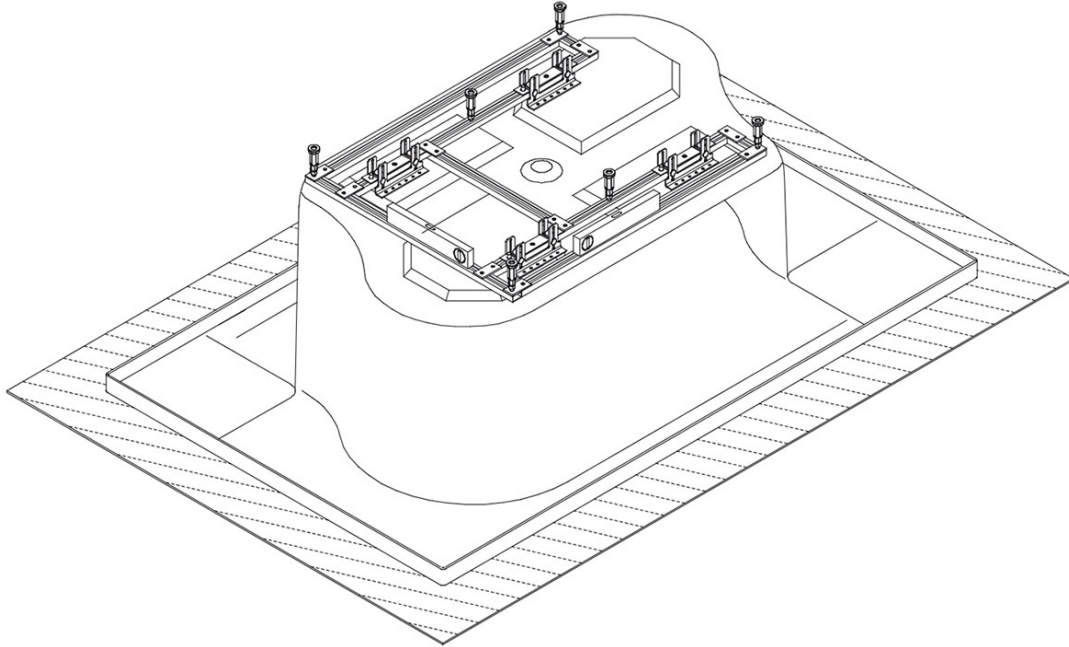

Base frame for bathtub Santee

BASE FRAME FOR BATHTUB SANTEE

Product number: 690954

Für Ihre Badewanne Santee bieten wir auch ein passendes Untergestell an!

Typ	690954
-----	--------

Material	Special accessories for bathtub
----------	---------------------------------

EAN code	4044559039704
----------	---------------

Intrasat weight	10.0
-----------------	------

Orientation	Universal positioning
-------------	-----------------------