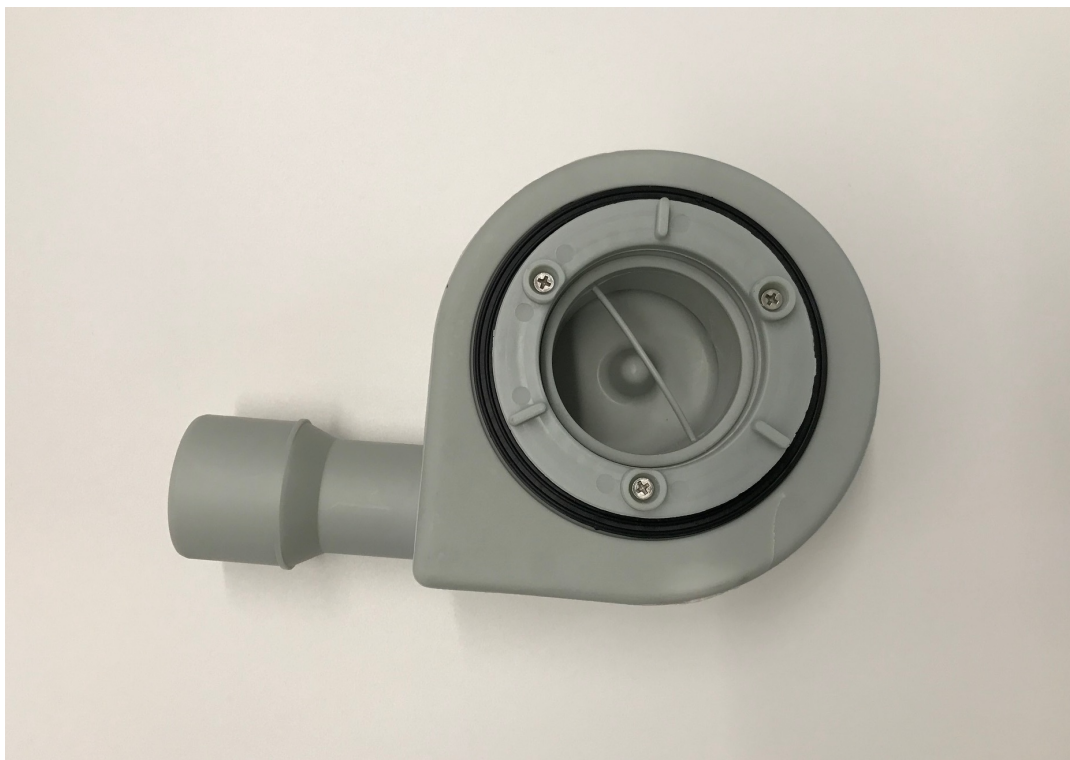

Hoesch Compact 90 - Nias/Sola

HOESCH COMPACT 90 - NIAS/SOLA

Product number: 60328

Hoesch Compact 90 - Nias/Sola

Colour	White
--------	-------

Typ	60328
-----	-------

Material	Special accessories for shower trays
----------	--------------------------------------

EAN code	4044559128538
----------	---------------

Intrasat weight	2.0
-----------------	-----